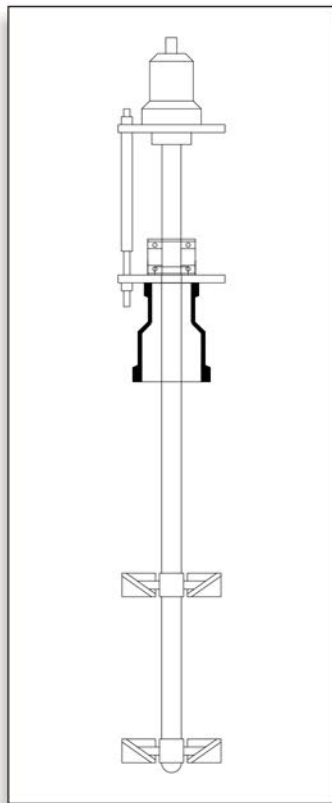

STIRRING ASSEMBLY SS PTFE LINED

Cat. Ref.	For Vessel	Stirrer Used	Chuck & Seal	Reducer Used
STBM20/P	20L	SS PTFE LINED	CSA1	PR4/2
STBM50/P	50L	SS PTFE LINED	CSA1.5	PR6/3
STBM100/P	100L	SS PTFE LINED	CSA1.5	PR9/3
STBM200/P	200L	SS PTFE LINED	CSA1.5	PR12/3
STBM300/P	300L	SS PTFE LINED	CSA2	PR16/4
STVM50/P	50L	SS PTFE LINED	CSA1.5	PR6/3
STVM100/P	100L	SS PTFE LINED	CSA1.5	PR9/3
STVM200/P	200L	SS PTFE LINED	CSA1.5	PR12/3
STVM300/P	300L	SS PTFE LINED	CSA2	PR16/4
STPM50/P	50L	SS PTFE LINED	CSA1.5	PR6/3
STPM100/P	100L	SS PTFE LINED	CSA1.5	PR9/3
STPM200/P	200L	SS PTFE LINED	CSA1.5	PR12/3
STPM300/P	300L	SS PTFE LINED	CSA2	PR16/4