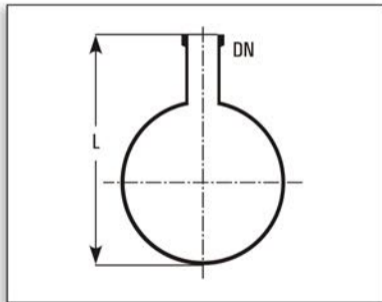

# SINGLE NECK SPHERICAL VESSELS

Cat. Ref.	Nominal Capacity	L	DN
VSA5	5 L	300	50
VSA10	10 L	375	80
VSA20	20 L	450	100
VSA50	50 L	640	150
VSA100	100 L	750	225
VSA200	200 L	1000	300
VSA300	300 L	1110	400
VSA500	500 L	1250	450