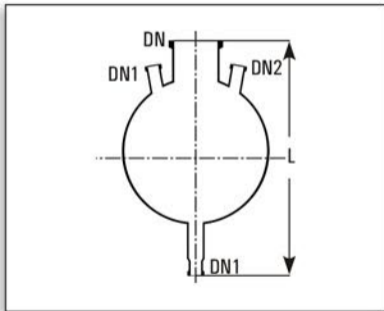

THREE NECK BOTTOM OUTLET SPHERICAL VESSELS

Cat. Ref.	Nominal Capacity	L	DN	DN1	DN2
VSM5	5 L	425	50	25	25
VSM10	10 L	575	80	25	25
VSM20*	20 L	650	100	25	25
VSM50*	50 L	840	150	40	40
VSM100	100 L	950	225	40	40
VSM200	200 L	1200	300	40	40
VSM300	300 L	1310	400	50	50
VSM500	500 L	1450	450	50	50